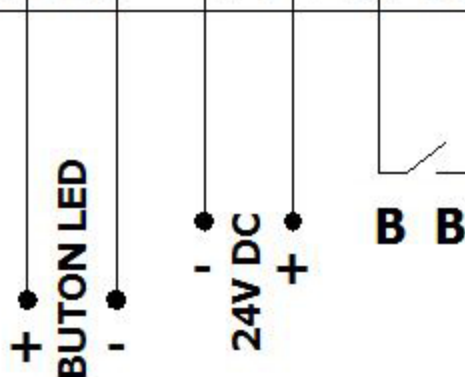

Kayatec

RÖLE

F Giriş **F Çıkış**

FAN GİRİŞ

FAN ÇIKIŞ

+ LED - **24V DC** **+ BUTON**

+ BUTON LED

- BUTON LED